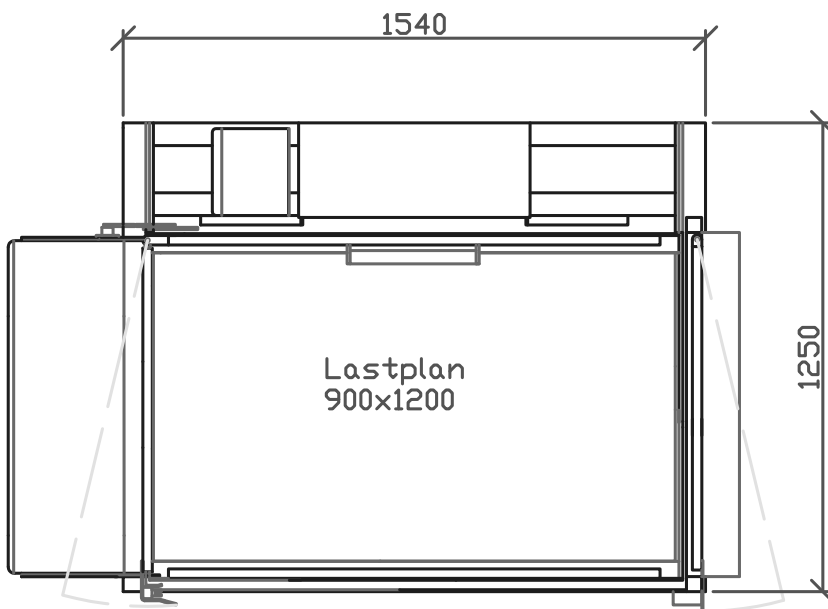

SIDOVY-långsida

SIDOVY-kortsida

PLAN

**MINI 1200 Avv. Standard**  
 Lyfthöjd (max): 1200 mm  
 Uppställning (tornets plac.): Vänster/höger (vänster visas)  
 Genomgång: Rak  
 Lastplan (storlek): 900x1400 mm  
 Grindhängning (nedre grind): Vänster/höger (vänster visas)  
 Grindhängning (övre grind): Höger/vänster (höger visas)

 <a href="http://www.promobile.se">www.promobile.se</a>	Ritad	AJ	Konstr.	Godk.	Skala	1:20	Rev.	
	Titel						Datum	2017-01-03
	MINI 1200. Avv. Std. Lastplan 900x1400 mm Sammanställning rak genomgång Plan och sidovyer						Ritningsnr.	1024