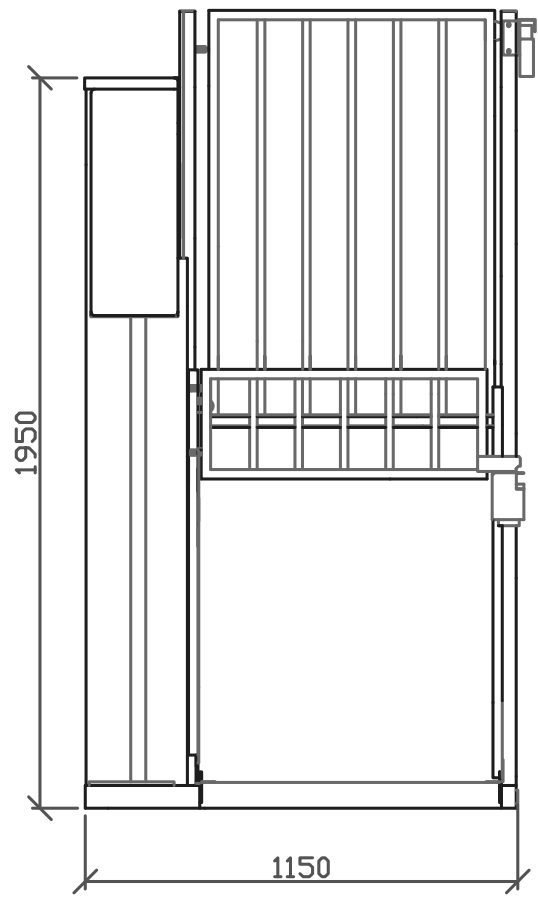

SIDOVY-långsida

SIDOVY-kortsida

PLAN

**MINI 1200 Avv. Standard**

Lyfthöjd (max): 1200 mm  
 Uppställning (tornets plac.): Vänster/höger  
 (vänster visas)  
 Genomgång: Rak  
 Lastplan (storlek): 800x1400 mm  
 Grindhängning (nedre grind): Vänster/höger  
 (vänster visas)  
 Grindhängning (övre grind): Höger/vänster  
 (höger visas)

Ritad AJ	Konstr.	Godk.	Skala 1:20	Rev.
Titel MINI 1000, Avv. Std. Lastplan 800x1400 mm Sammanställning rak genomgång Plan och sidovyer				Datum 2017-01-03
				Ritningsnr. 1023