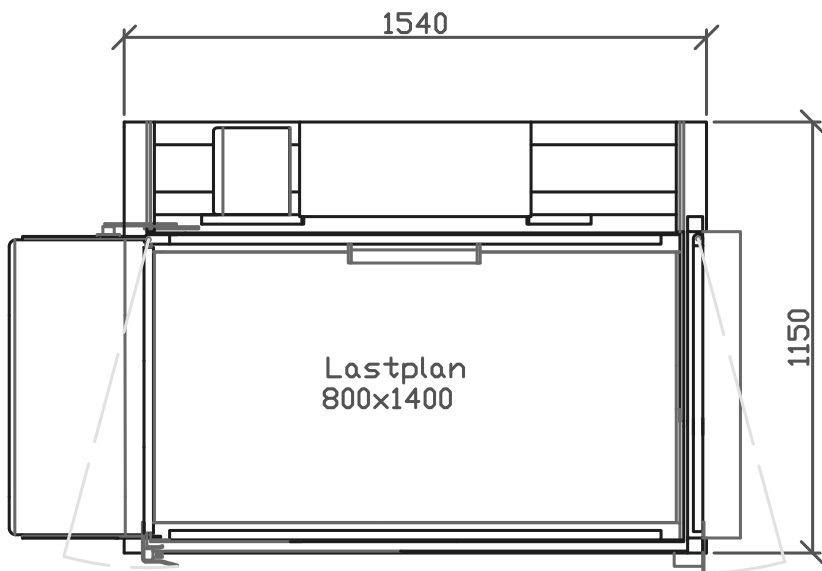

SIDOVY-långsida

SIDOVY-kortsida

PLAN

**MINI 1200 Avv. Standard**

Lyfthöjd (max): 1200 mm  
 Uppställning (tornets plac.): Vänster/höger  
 (vänster visas)  
 Genomgång: Rak  
 Lastplan (storlek): 800x1400 mm  
 Grindhängning (nedre grind): Vänster/höger  
 (vänster visas)  
 Grindhängning (övre grind): Höger/vänster  
 (höger visas)

Ritad AJ	Konstr.	Godk.	Skala 1:20	Rev.
Titel MINI 1000, Avv. Std. Lastplan 800x1400 mm Sammanställning rak genomgång Plan och sidovyer				Datum 2017-01-03
				Ritningsnr. 1023