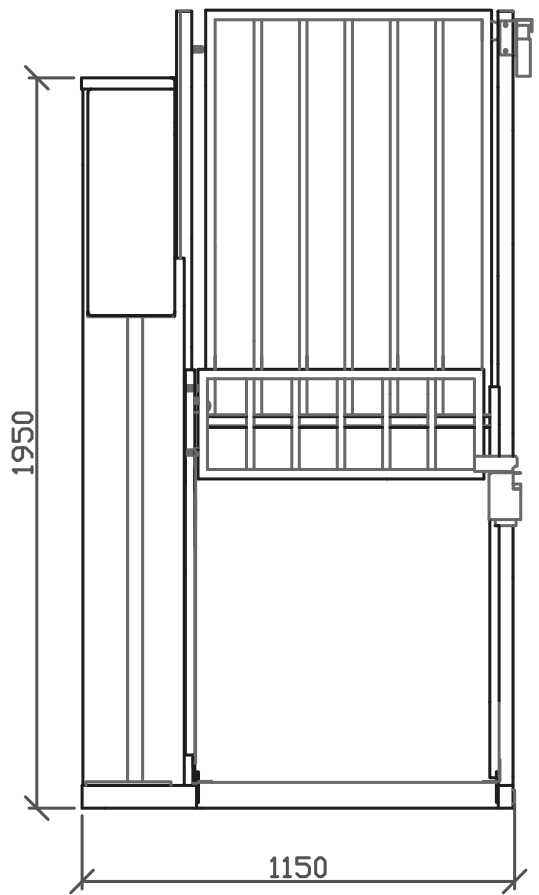

SIDOVY-långsida

SIDOVY-kortsida

PLAN

MINI 1200 Standard
 Lyfthöjd (max): 1200 mm
 Uppställning (tornets plac.): Vänster/höger (vänster visas)
 Genömgång: Rak
 Lastplan (storlek): 800x1200 mm
 Grindhängning (nedre grind): Vänster/höger (vänster visas)
 Grindhängning (övre grind): Höger/vänster (höger visas)

proMobile
 www.promobile.se

Ritad AJ	Konstr.	Godk.	Skala 1:20	Rev.
Titel MINI 1200. Standard lastplan 800x1200 mm Sammanställning rak genömgång Plan och sidover				Datum 2017-01-03
				Ritningsnr. 1021