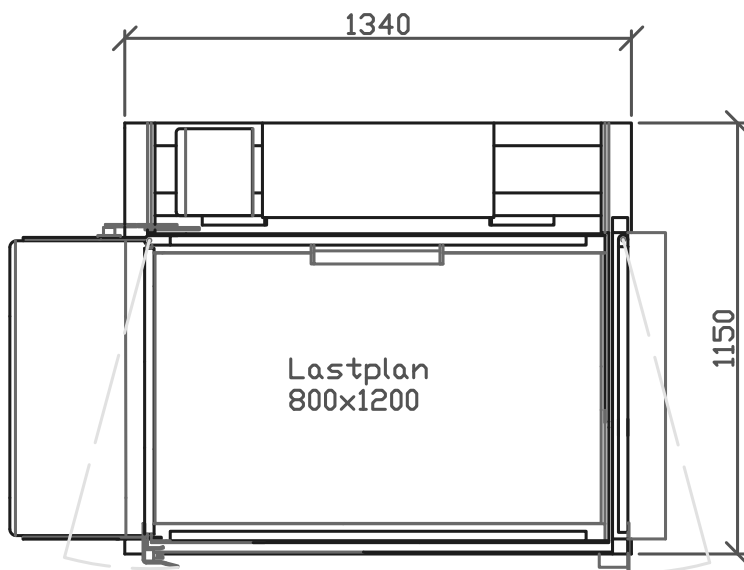

SIDOVY-långsida

SIDOVY-kortsida

PLAN

MINI 1200 Standard
 Lyfthöjd (max): 1200 mm
 Uppställning (tornets plac.): Vänster/höger (vänster visas)
 Genömgång: Rak
 Lastplan (storlek): 800x1200 mm
 Grindhängning (nedre grind): Vänster/höger (vänster visas)
 Grindhängning (övre grind): Höger/vänster (höger visas)

proMobile
 www.promobile.se

Ritad AJ	Konstr.	Godk.	Skala 1:20	Rev.
Titel MINI 1200. Standard lastplan 800x1200 mm Sammanställning rak genömgång Plan och sidover				Datum 2017-01-03
				Ritningsnr. 1021