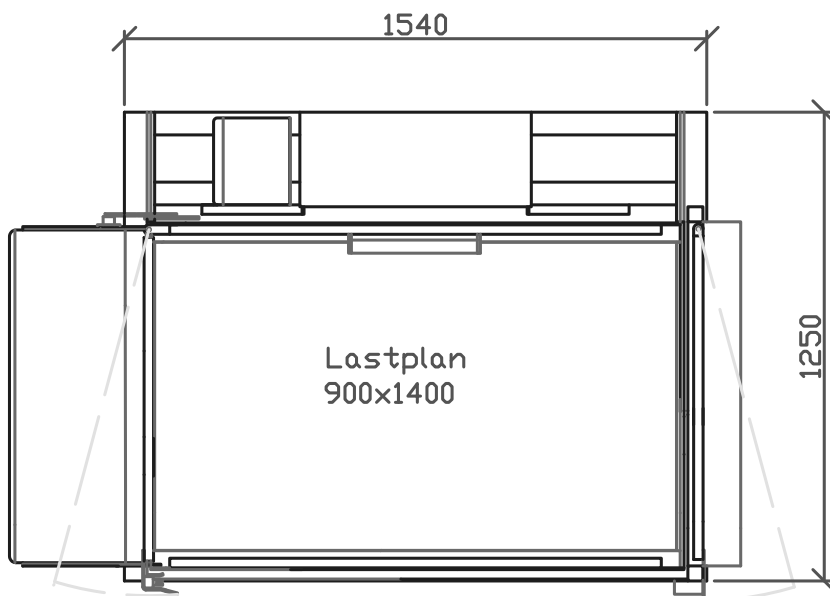

SIDOVY-långsida

SIDOVY-kortsida

PLAN

MINI 1000 Avv. Standard

Lyfthöjd (max): 1000 mm
 Uppställning (tornets plac.): Vänster/höger
 (vänster visas)
 Genomgång: Rak
 Lastplan (storlek): 900x1400 mm
 Grindhängning (nedre grind): Vänster/höger
 (vänster visas)
 Grindhängning (övre grind): Höger/vänster
 (höger visas)

proMobile
 www.promobile.se

Ritad	AJ	Konstr.	Godk.	Skala	1:20	Rev.
Titel						Datum
MINI 1000. Avv. Std. Lastplan 900x1400 mm						2017-01-03
Sammanställning rak genomgång						Ritningsnr.
Plan och sidovyer						1014