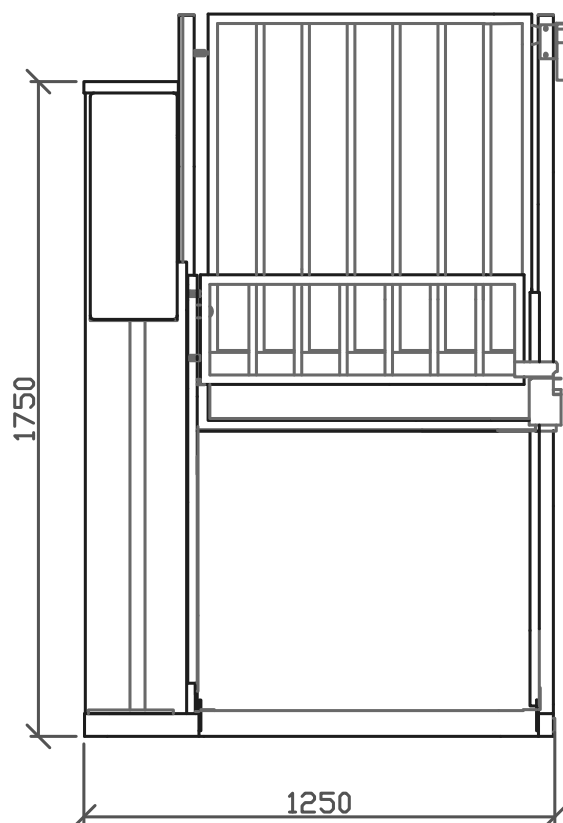

SIDOVY-långsida

SIDOVY-kortsida

PLAN

MINI 1000 Avv. Standard

Lyfthöjd (max): 1000 mm
 Uppställning (tornets plac.): Vänster/höger
 (vänster visas)
 Genomgång: Rak
 Lastplan (storlek): 900x1400 mm
 Grindhängning (nedre grind): Vänster/höger
 (vänster visas)
 Grindhängning (övre grind): Höger/vänster
 (höger visas)

proMobile
 www.promobile.se

Ritad	AJ	Konstr.	Godk.	Skala	1:20	Rev.
Titel						Datum
MINI 1000. Avv. Std. Lastplan 900x1400 mm						2017-01-03
Sammanställning rak genomgång						Ritningsnr.
Plan och sidovyer						1014