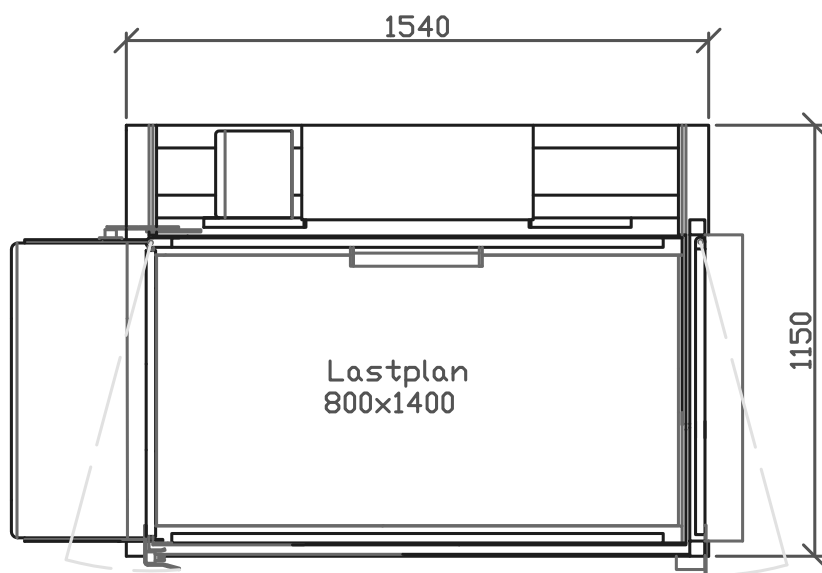

SIDOVY-långsida

SIDOVY-kortsida

PLAN

MINI 1000 Avvs. Standard

Lyfthöjd (max): 1000 mm
 Uppställning (tornets plac.): Vänster/höger (vänster visas)
 Genomgång: Rak
 Lastplan (storlek): 800x1400 mm
 Grindhängning (nedre grind): Vänster/höger (vänster visas)
 Grindhängning (övre grind): Höger/vänster (höger visas)

proMobile
 www.promobile.se

Ritad AJ	Konstr.	Godk.	Skala 1:20	Rev.
Titel MINI 1000. Avv. Std. Lastplan 800x1400 mm Sammanställning rak genomgång Plan och sidovyer				Datum 2017-01-03
				Ritningsnr. 1013