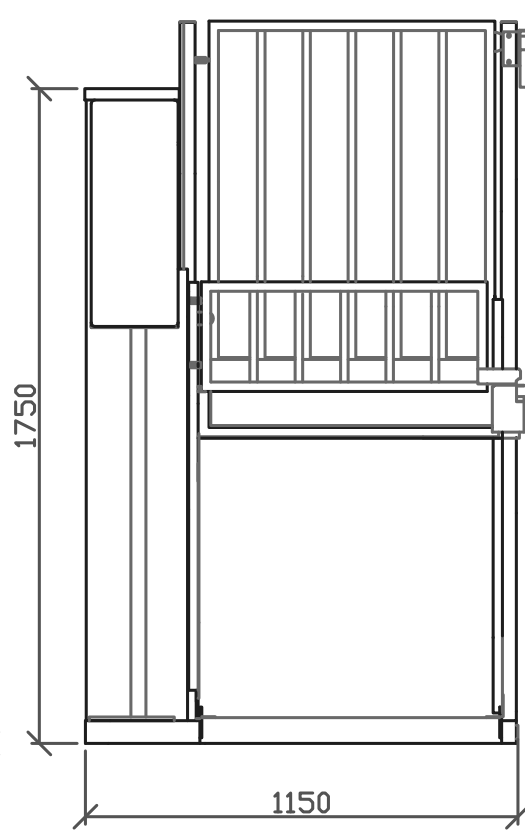

SIDOVY-långsida

SIDOVY-kortsida

PLAN

MINI 1000 Avvs. Standard

Lyfthöjd (max): 1000 mm
 Uppställning (tornets plac.): Vänster/höger (vänster visas)
 Genomgång: Rak
 Lastplan (storlek): 800x1400 mm
 Grindhängning (nedre grind): Vänster/höger (vänster visas)
 Grindhängning (övre grind): Höger/vänster (höger visas)

proMobile
 www.promobile.se

Ritad AJ	Konstr.	Godk.	Skala 1:20	Rev.
Titel MINI 1000. Avv. Std. Lastplan 800x1400 mm Sammanställning rak genomgång Plan och sidovyer				Datum 2017-01-03
				Ritningsnr. 1013