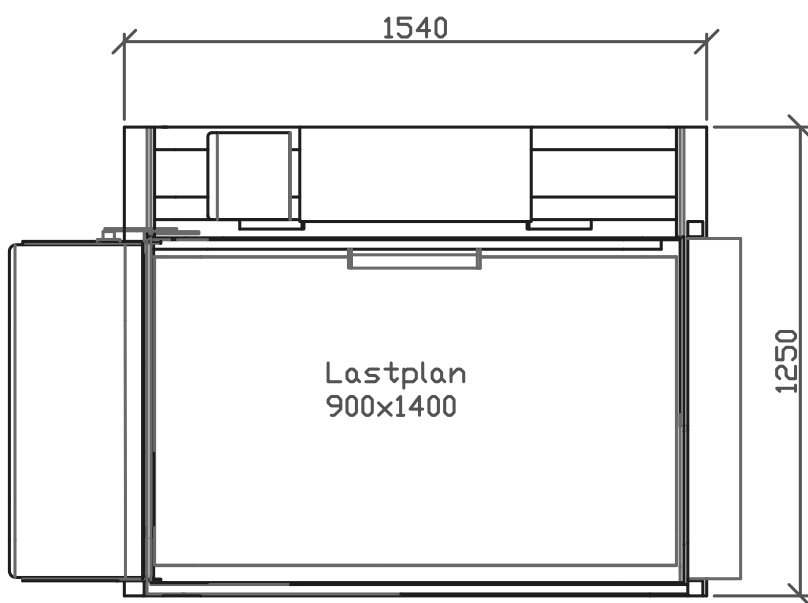

SIDOVY-långsida

SIDOVY-kortsida

PLAN

MINI 500 Avv. Standard
 Lyfthöjd (max): 500 mm
 Uppställning (tornets plac.): Vänster/höger
 (vänster visas)
 Genömgång: Rak
 Lastplan (storlek): 900x1400 mm

Ritad AJ	Konstr.	Godk.	Skala 1:20	Rev.
Titel MINI 500. Avv. Std. Lastplan 900x1400 mm Sammanställning rak genömgång Plan och sidovyer				Datum 2017-01-03
				Ritningsnr. 1004