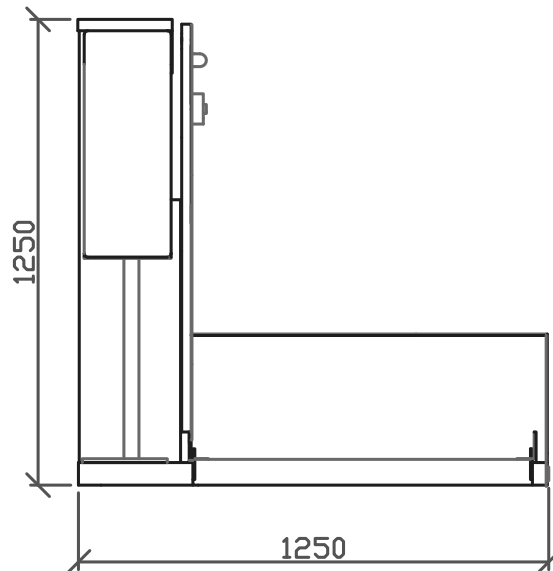

SIDOVY-långsida

SIDOVY-kortsida

PLAN

MINI 500 Avv. Standard
 Lyfthöjd (max): 500 mm
 Uppställning (tornets plac.): Vänster/höger
 (vänster visas)
 Genömgång: Rak
 Lastplan (storlek): 900x1400 mm

Ritad AJ	Konstr.	Godk.	Skala 1:20	Rev.
Titel MINI 500. Avv. Std. Lastplan 900x1400 mm Sammanställning rak genömgång Plan och sidovyer				Datum 2017-01-03
				Ritningsnr. 1004