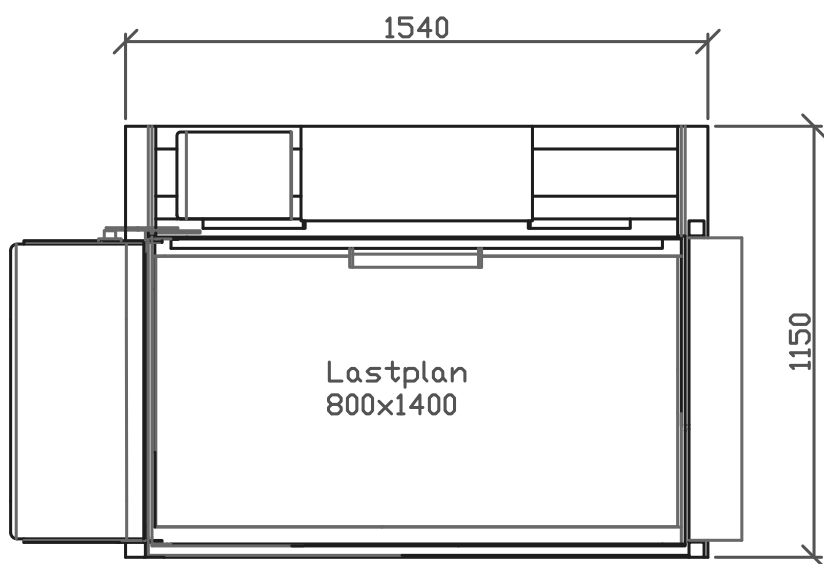

SIDOVY-långsida

SIDOVY-kortsida

PLAN

MINI 500 Avv. Standard  
 Lyfthöjd (max): 500 mm  
 Uppställning (tornets plac.): Vänster/höger  
 (vänster visas)  
 Genomgång: Rak  
 Lastplan (storlek): 800x1400 mm

 <a href="http://www.promobile.se">www.promobile.se</a>	Ritad AJ	Konstr.	Godk.	Skala 1:20	Rev.
	Titel MINI 500. Avv. Std. Lastplan 800x1400 mm Sammanställning rak genomgång Plan och sidovyer				Datum 2017-01-03 Ritningsnr. 1003