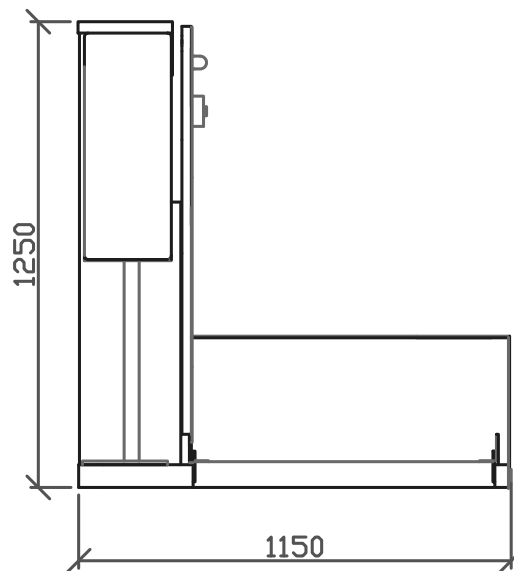

SIDOVY-långsida

SIDOVY-kortsida

PLAN

MINI 500 Avv. Standard  
 Lyfthöjd (max): 500 mm  
 Uppställning (tornets plac.): Vänster/höger  
 (vänster visas)  
 Genomgång: Rak  
 Lastplan (storlek): 800x1400 mm

 <a href="http://www.promobile.se">www.promobile.se</a>	Ritad AJ	Konstr.	Godk.	Skala 1:20	Rev.
	Titel MINI 500. Avv. Std. Lastplan 800x1400 mm Sammanställning rak genomgång Plan och sidovyer				Datum 2017-01-03 Ritningsnr. 1003