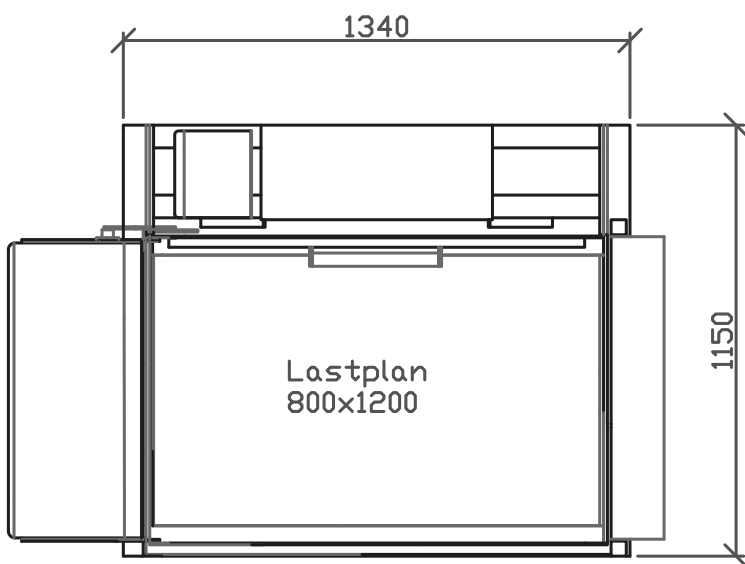

SIDOVY-längsida

SIDOVY-kortsida

PLAN

MINI 500 Standard

Lyfthöjd (max): 500 mm
 Uppställning (tornets plac.): Vänster/höger
 (vänster visas)
 Genomgång: Rak
 Lastplan (storlek): 800x1200 mm

 www.promobile.se	Ritad	AJ	Konstr.	Godk.	Skala	1:20	Rev.	
	Titel MINI 500. Standard lastplan 800x1200 mm Sammanställning rak genomgång Plan och sidovyer						Datum	2017-01-03
							Ritningsnr.	1001