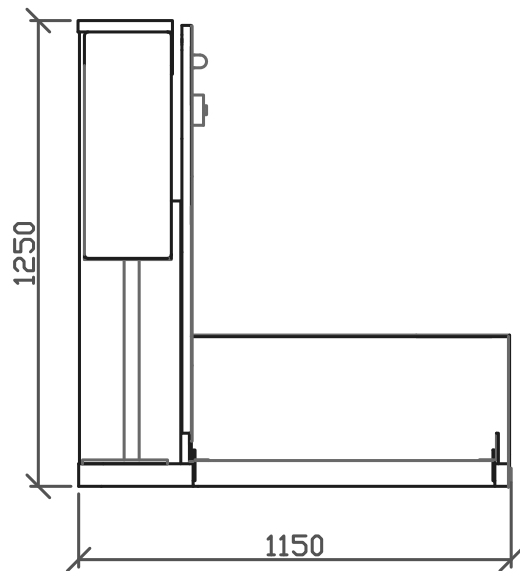

SIDOVY-längsida

SIDOVY-kortsida

PLAN

MINI 500 Standard

Lyfthöjd (max): 500 mm
 Uppställning (tornets plac.): Vänster/höger
 (vänster visas)
 Genomgång: Rak
 Lastplan (storlek): 800x1200 mm

 www.promobile.se	Ritad	AJ	Konstr.	Godk.	Skala	1:20	Rev.	
	Titel MINI 500. Standard lastplan 800x1200 mm Sammanställning rak genomgång Plan och sidovyer						Datum	2017-01-03
							Ritningsnr.	1001